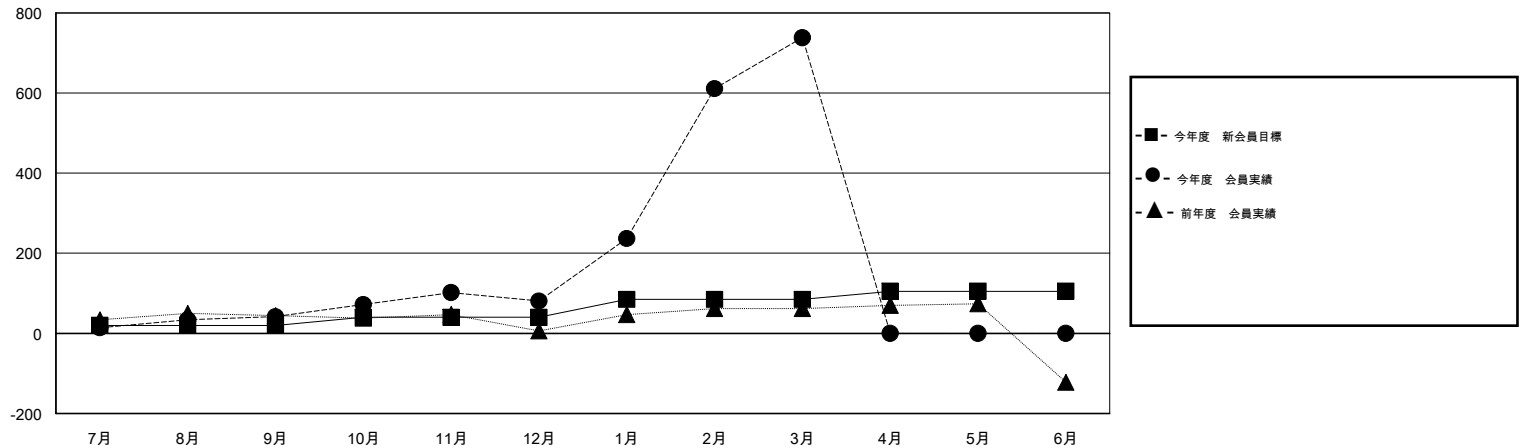

# MONTHLY MEMBERSHIP PROGRESS REPORT

District 335 B

Results as of: 3/31/2014

GMT: Junichi Takata

地域 JAPAN

GMT会則地域 5-Jap

クラブ					名				
結果: 2013-2014					結果: 2013-2014				
四半期	新クラブ目標	実際の新クラブ	実際の解散クラブ	実際の純増/純減	四半期	新会員目標	実際の追加登録会員数	実際の退会者	実際の純増/純減
7月/8月/9月	0	0	2	-2	7月/8月/9月	20	134	92	42
10月/11月/12月	0	0	1	-1	10月/11月/12月	20	149	110	39
1月/2月/3月	1	0	0	0	1月/2月/3月	45	718	61	657
4月/5月/6月	0	0	0	0	4月/5月/6月	20	0	0	0

新クラブ目標及び実績累計

会員目標及び実績累計

解散クラブ: 3	144 CLUBS OF 181 一名以上の新会員を登録	男女別
		男性 4,948 (80.64%)
		女性 1,188 (19.36%)
退会者	<a href="#">健康診断データはこちら</a>	家族会員 1,259
物故会員 45		世帯主 565
クラブ解散 18		世帯主以外 694
その他 200		
合計 263		